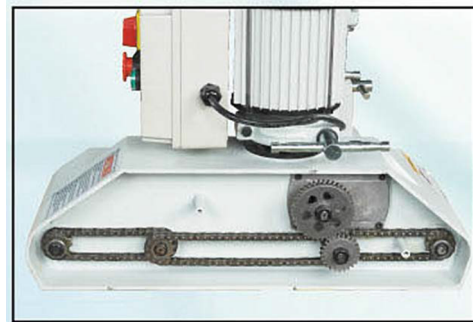

Auto Power Feeder 自動送材機器

YL-343, YL-383

YL-443, YL-483

MODEL	YL-343	YL-383	YL-443	YL-483
高度 Height			750 mm	
寬度 width		460 mm		600 mm
長度 Length			1,100 mm	
紙箱 1 尺寸 Carton #2 Size			330 x 305 x 768 mm	
紙箱 2 尺寸 Carton #2 Size			665 x 304 x 610 mm	
毛重 Shipping Weight			34kg	
淨重 Weight in Place			36kg	
馬力 HP			1HP	
轉向 Rotation			正 Forward / 逆 Reverse	
送料速度 Feed Speed	4 speeds	8 speeds	4 speeds	8 speeds
速度 Speed	4/8/10/20 M/min	2/4/5.5/6.7/11/13/16.5/33 M/min	4/8/10/20 M/min	2/4/5.5/6.7/11/13/16.5/33 M/min
送料輪 Rollers	Ø 120 x 60 mm. Synthetic Rubber (橡膠輪)			

單相機型：YL-342, YL-382, YL-442, YL-483. 馬力：1HP / 三相機型，特殊馬力：2HP
Single Phase: YL-342, YL-382, YL-442, YL-483. Motor: 1HP / Three Phase, Specific Motor: 2HP

Auto Power Feeder 自動送材機器

YL-343, YL-383

YL-443, YL-483