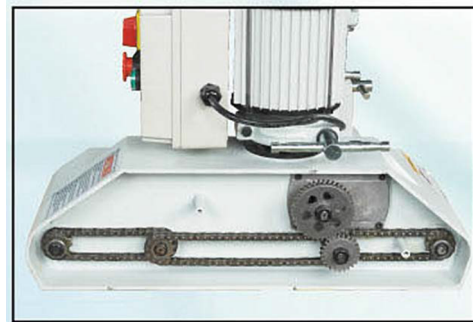

Auto Power Feeder
自動送材機器

YL-440

YL-460

YL-470

型式	Model	YL-440	YL-460	YL-470
送材速度	Feed Speed	8, 12, 16 m/min	8, 12, 17 m/min	8, 12, 18 m/min
送材輪直徑	Roller Diamefer	100 mm	100 mm	48 mm
送材輪數量	Roller	4pcs	6pcs	7pcs
工作馬達	Working Motor	1/2HP or 1HP	1/2HP or 1HP	1/2HP or 1HP
機械尺寸	Machine Size	570x720x750 mm	20x720x750 mr	400x720x750 mm
機械淨/毛重	N.W / G.W	72kgs	80kgs	75kgs

Auto Power Feeder 自動送材機器

YL-343, YL-383

YL-443, YL-483

MODEL	YL-343	YL-383	YL-443	YL-483
高度 Height			750 mm	
寬度 width		460 mm		600 mm
長度 Length			1,100 mm	
紙箱 1 尺寸 Carton #2 Size			330 x 305 x 768 mm	
紙箱 2 尺寸 Carton #2 Size			665 x 304 x 610 mm	
毛重 Shipping Weight			34kg	
淨重 Weight in Place			36kg	
馬力 HP			1HP	
轉向 Rotation			正 Forward / 逆 Reverse	
送料速度 Feed Speed	4 speeds	8 speeds	4 speeds	8 speeds
速度 Speed	4/8/10/20 M/min	2/4/5.5/6.7/11/13/16.5/33 M/min	4/8/10/20 M/min	2/4/5.5/6.7/11/13/16.5/33 M/min
送料輪 Rollers	Ø 120 x 60 mm. Synthetic Rubber (橡膠輪)			